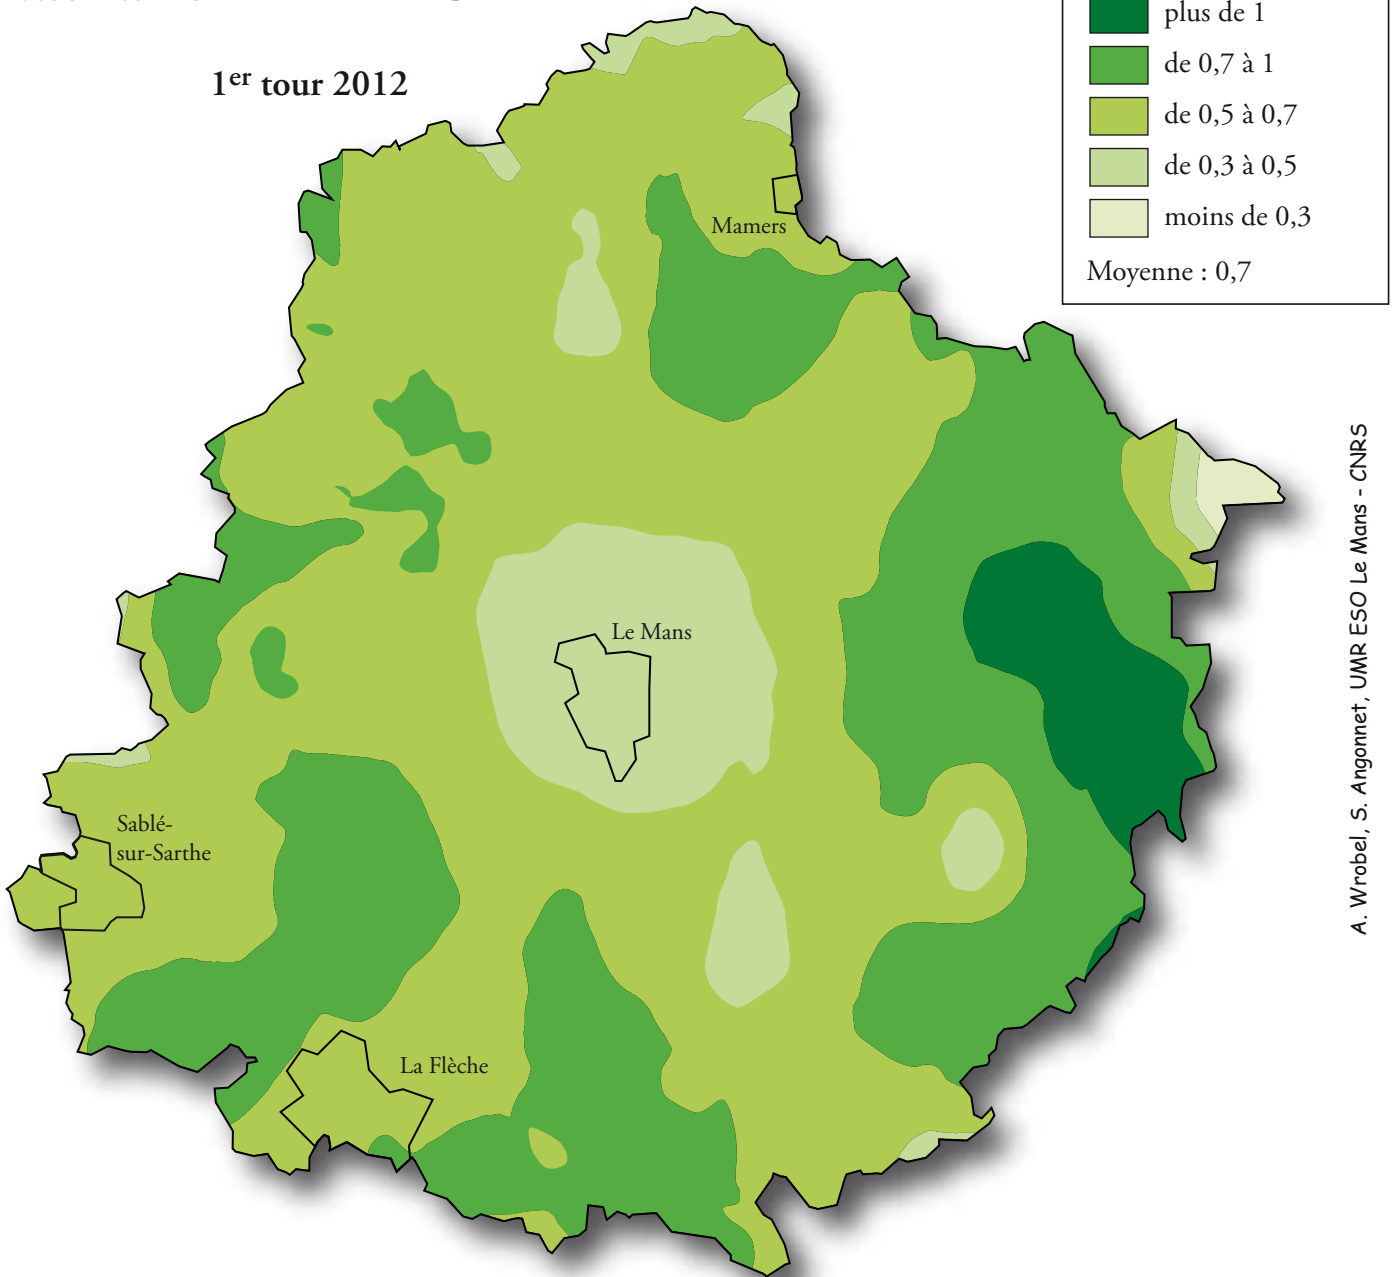

# Nathalie ARTHAUD

1<sup>er</sup> tour 2012

A. Wrobel, S. Angonnet, UMR ESO Le Mans - CNRS

50 km