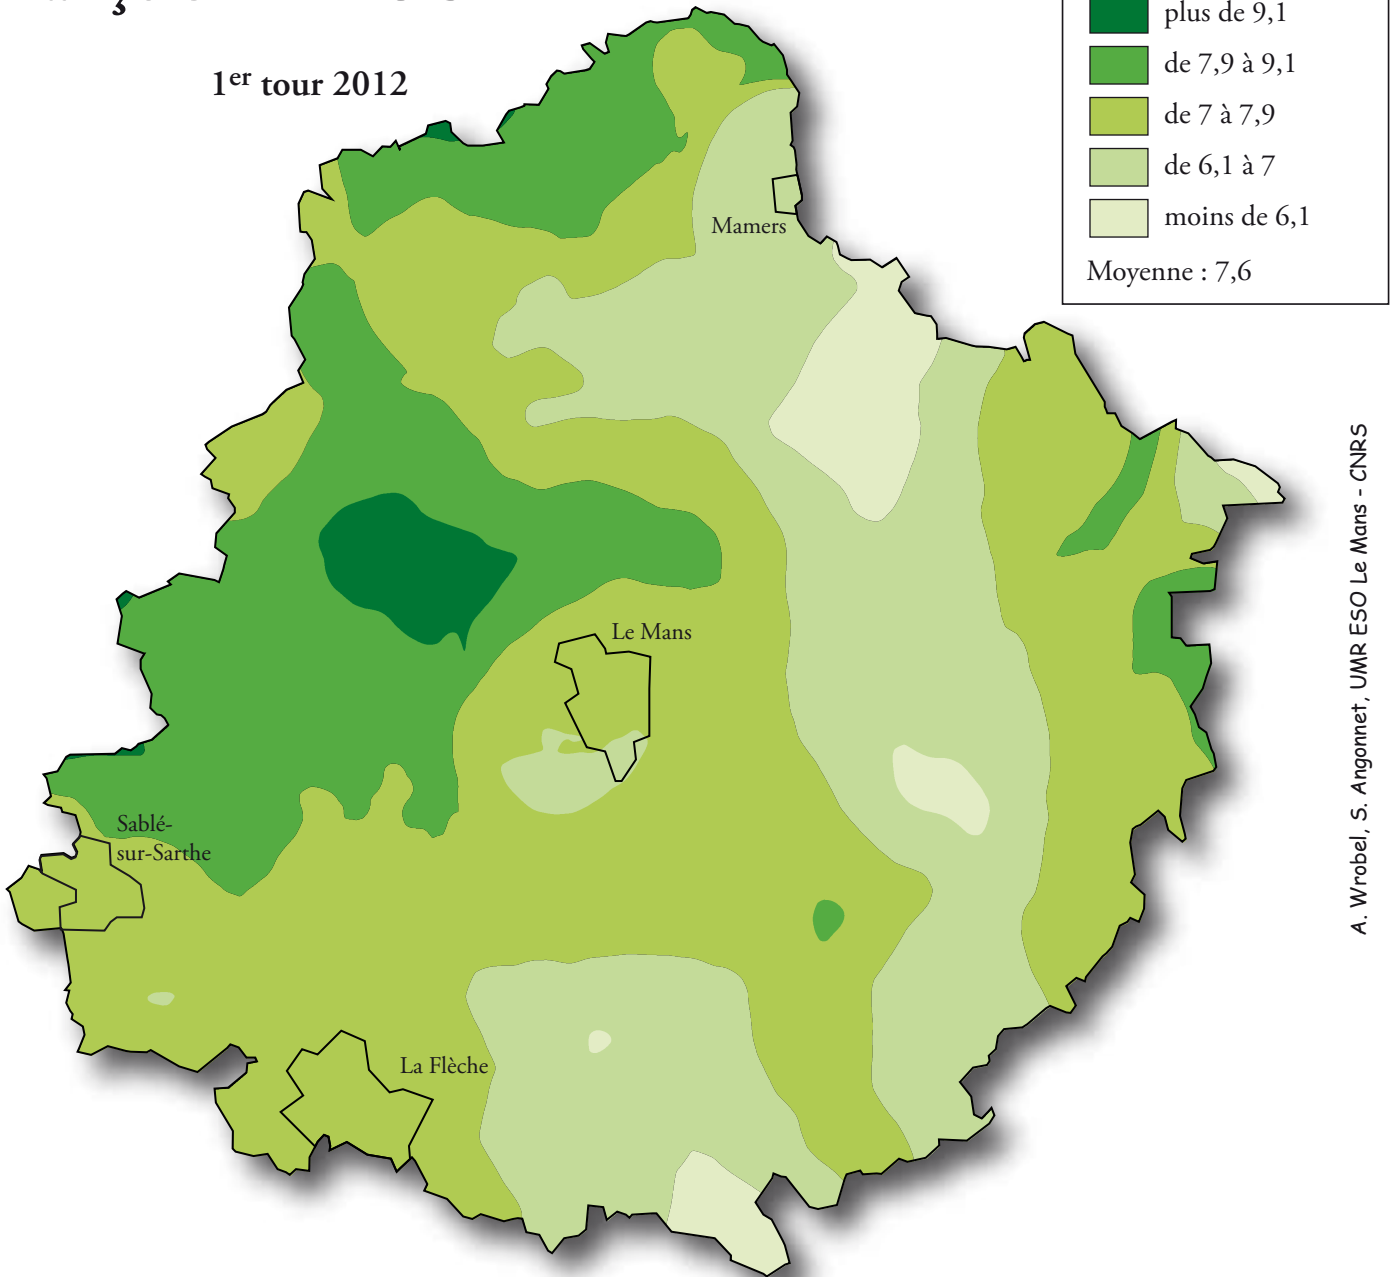

François BAYROU

1^{er} tour 2012

A. Wrobel, S. Angonnet, UMR ESO Le Mans - CNRS

50 km