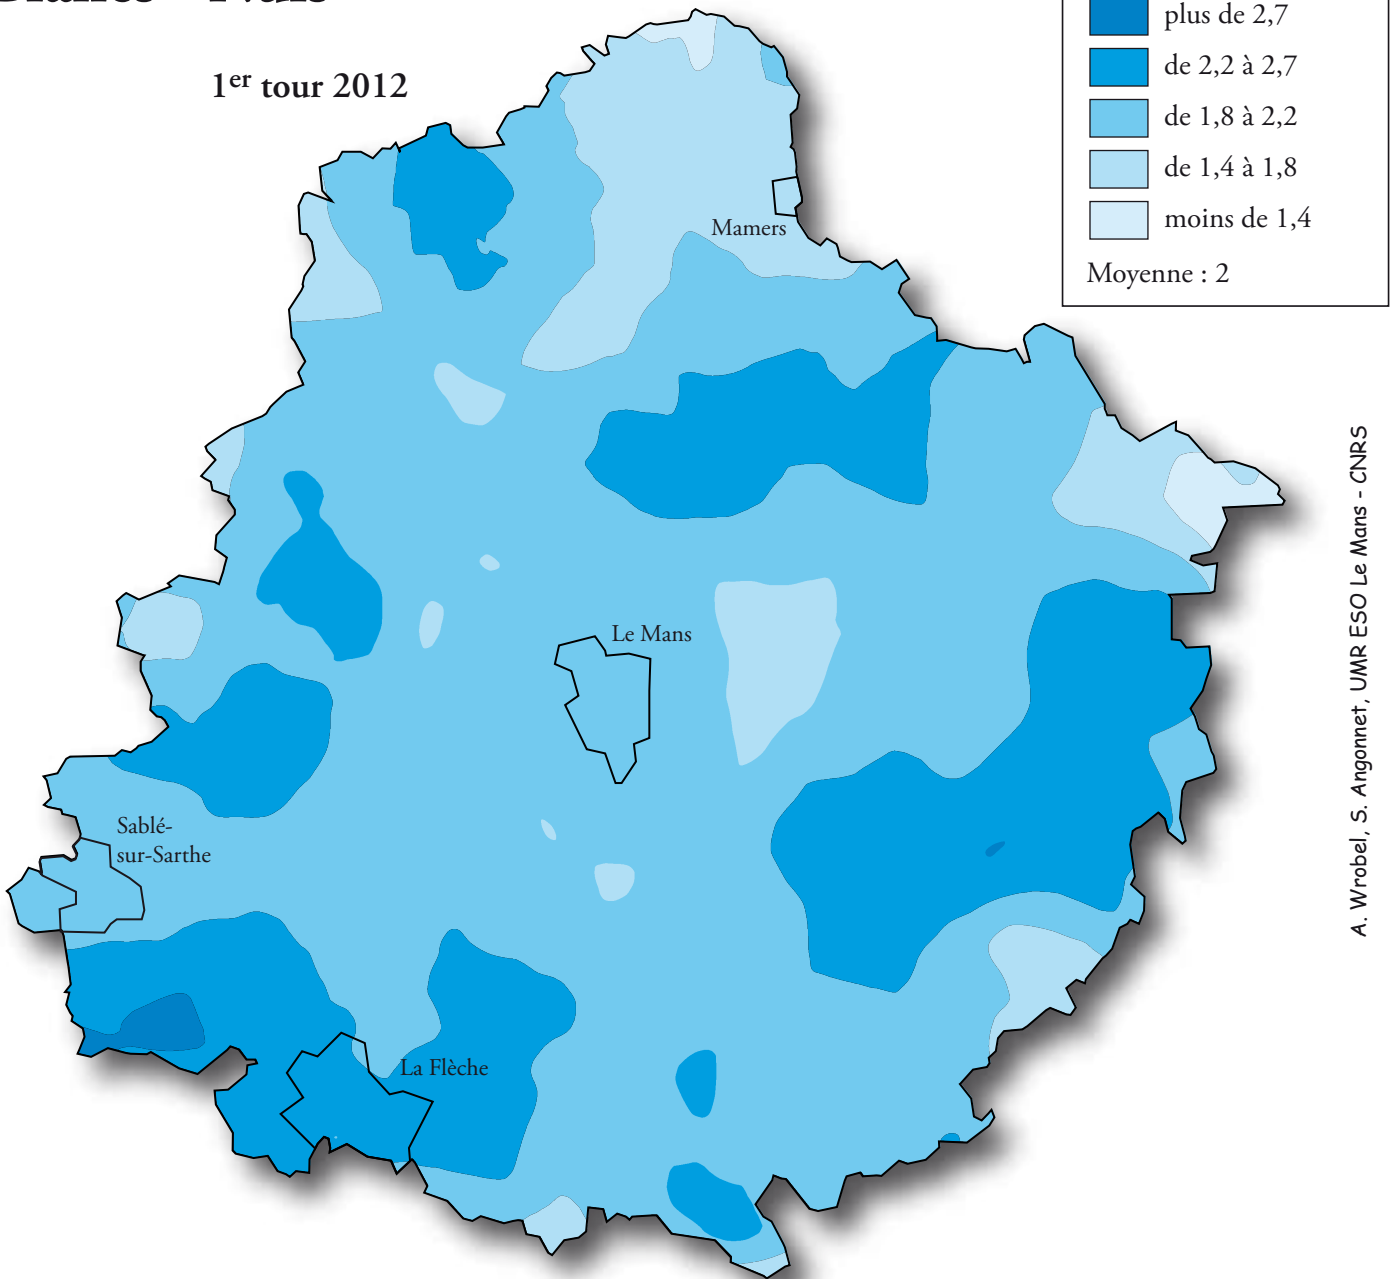

Blancs - Nuls

1^{er} tour 2012

A. Wrobel, S. Angonnet, UMR ESO Le Mans - CNRS

50 km