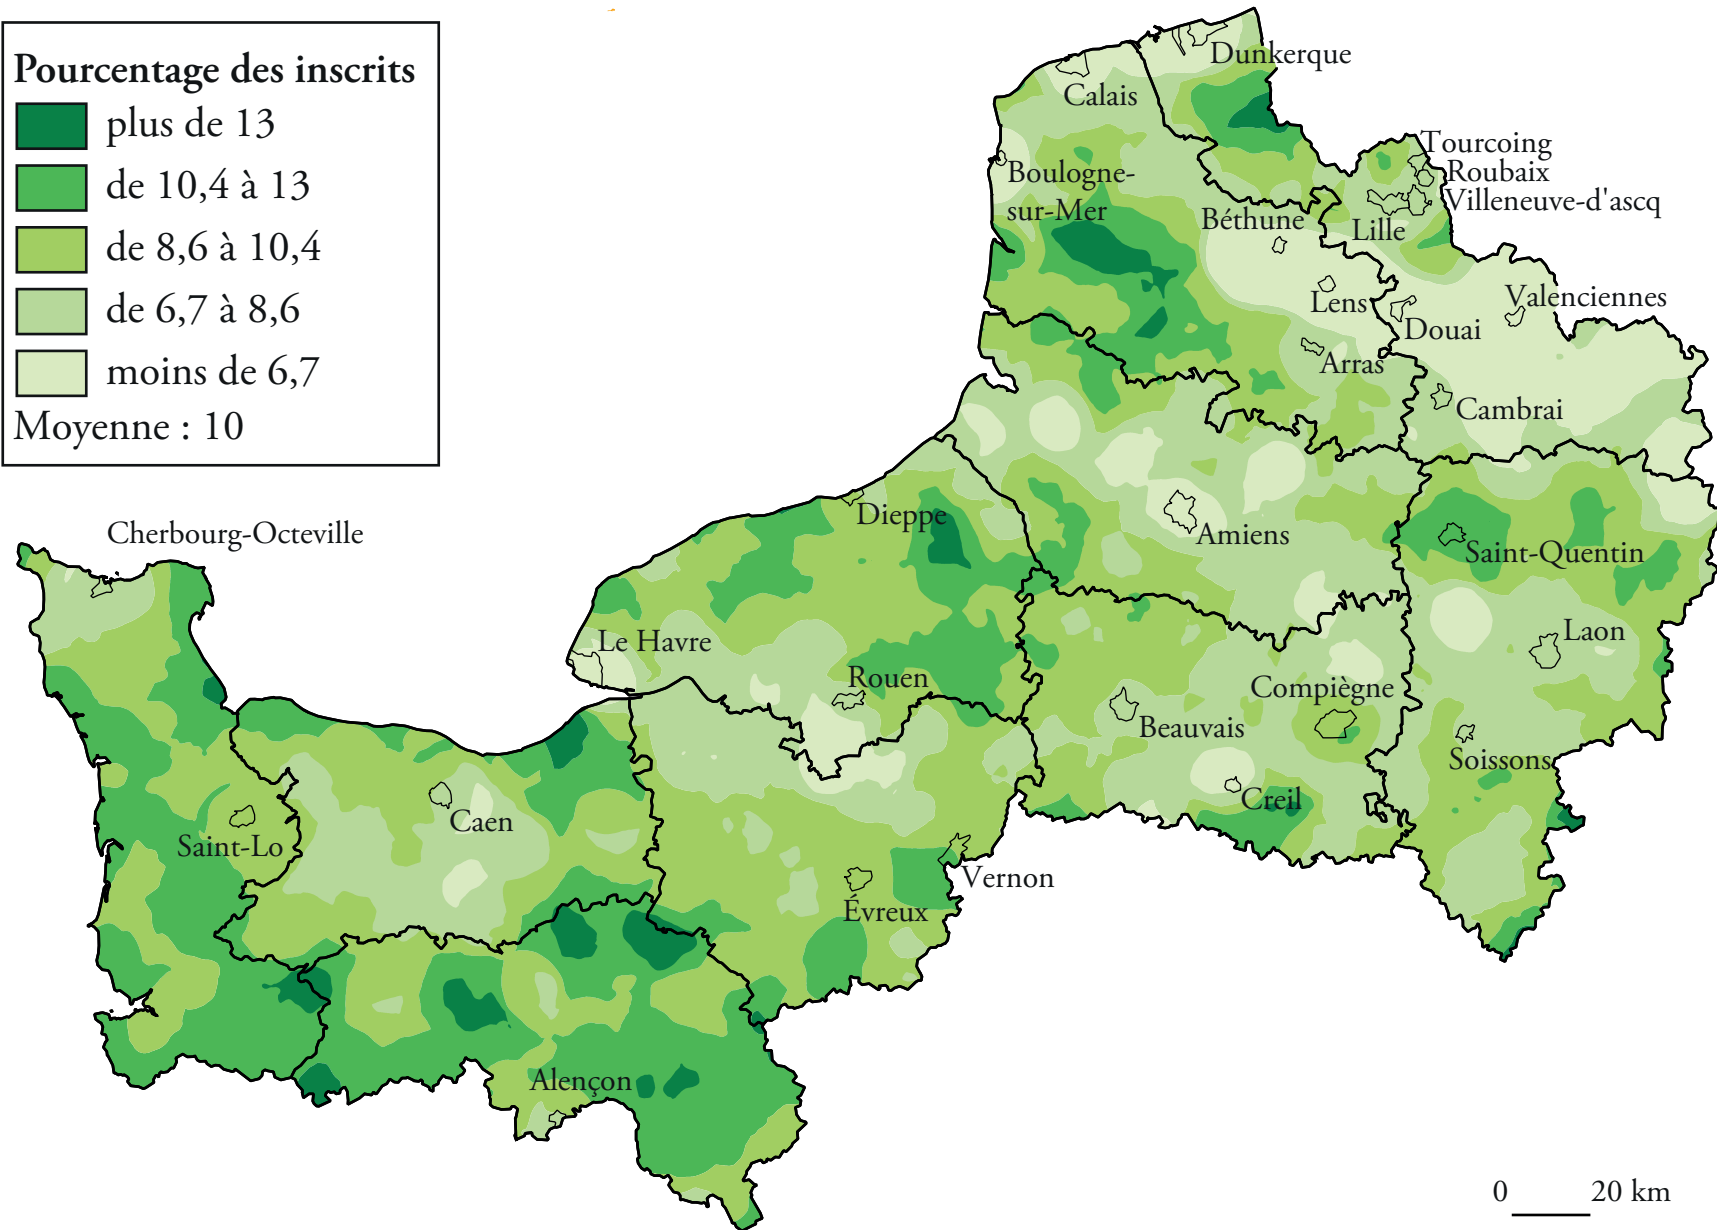

UMP

Pourcentage des inscrits

- plus de 13
- de 10,4 à 13
- de 8,6 à 10,4
- de 6,7 à 8,6
- moins de 6,7

Moyenne : 10

0 20 km